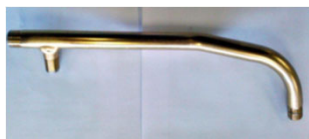

5180820

TUBO PORTA BOQUILLAS DERECHO PARA RAVO 540 - 560.

TEMPLAD
O2

T2-0062

PIPA SPRAY