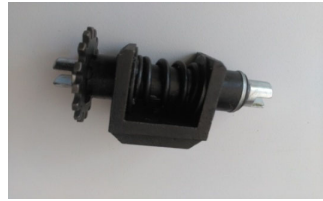

CATÁLOGO BARREDORA RAVO SERIE 5 / TEMPLADO2 - 2017

	Referencia fabricante	Descripción completa del artículo	Precio unitario	Fabricante	Referencia Proveedor	Nombre corto artículo
	4010501	MORDAZA SIN BIELA FRENO TRASERO RAVO 5002 - 540. (DERECHA O IZQUIERDA).		RAVO SERIE 5	T2-0001	MORDAZA FRENO
	4010501	MORDAZA CON BIELA FRENO TRASERO RAVO 5002 - 540. (IZQUIERDA).		RAVO SERIE 5	T2-0002	MORDAZA FRENO CON BIELA
	4010500	MORDAZA CON BIELA FRENO TRASERO RAVO 5002 - 540. (DERECHA).		RAVO SERIE 5	T2-0003	MORDAZA FRENO CON BIELA
		MORDAZA FRENO DELANTERO PARA RAVO 5.		RAVO SERIE 5	T2-0004	MORDAZA FRENO
	5075253/52/4 5/35/40	BOMBIN FRENO TRASERO RAVO 5002 - 540.		RAVO SERIE 5	T2-0005	BOMBIN FRENO

CATÁLOGO BARREDORA RAVO SERIE 5 / TEMPLADO2 - 2017

Referencia fabricante	Descripción completa del artículo	Precio unitario	Fabricante	Referencia Proveedor	Nombre corto artículo
4010487	TENSOR DE FRENO TRASERO RAVO 5002 - 540.		RAVO SERIE 5	T2-0006	TENSOR FRENO
5014220/1	PLATO FIJACION SISTEMA DE FRENO RAVO 5002 - 540. (DERECHA O IZQUIERDA).		RAVO SERIE 5	T2-0007	PLATO FIJACION FRENO
5014132	TAMBOR DE FRENO TRASERO RAVO 5002 - 540.		RAVO SERIE 5	T2-0006	TAMBOR FRENO
5072586	CABLE FRENO TRASERO RAVO 5002 - 540.		RAVO SERIE 5	T2-0007	CABLE FRENO STOP
5064336	PRESOSTATO FRENO TRASERO RAVO 5002 - 540.		RAVO SERIE 5	T2-0008	ACOPLAMIENTO DE MEDICION