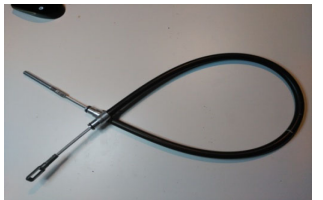

CATÁLOGO BARREDORA RAVO SERIE 5 / TEMPLADO2 - 2017

	Referencia fabricante	Descripción completa del artículo	Precio unitario	Fabricante	Referencia Proveedor	Nombre corto artículo
	4010501	MORDAZA SIN BIELA FRENO TRASERO RAVO 5002 - 540. (DERECHA O IZQUIERDA).		RAVO SERIE 5	T2-0001	MORDAZA FRENO
	4010501	MORDAZA CON BIELA FRENO TRASERO RAVO 5002 - 540. (IZQUIERDA).		RAVO SERIE 5	T2-0002	MORDAZA FRENO CON BIELA
	4010500	MORDAZA CON BIELA FRENO TRASERO RAVO 5002 - 540. (DERECHA).		RAVO SERIE 5	T2-0003	MORDAZA FRENO CON BIELA
		MORDAZA FRENO DELANTERO PARA RAVO 5.		RAVO SERIE 5	T2-0004	MORDAZA FRENO
	5075253/52/4 5/35/40	BOMBIN FRENO TRASERO RAVO 5002 - 540.		RAVO SERIE 5	T2-0005	BOMBIN FRENO

CATÁLOGO BARREDORA RAVO SERIE 5 / TEMPLADO2 - 2017

Referencia fabricante	Descripción completa del artículo	Precio unitario	Fabricante	Referencia Proveedor	Nombre corto artículo
4010487	TENSOR DE FRENO TRASERO RAVO 5002 - 540.		RAVO SERIE 5	T2-0006	TENSOR FRENO
5014220/1	PLATO FIJACION SISTEMA DE FRENO RAVO 5002 - 540. (DERECHA O IZQUIERDA).		RAVO SERIE 5	T2-0007	PLATO FIJACION FRENO
5014132	TAMBOR DE FRENO TRASERO RAVO 5002 - 540.		RAVO SERIE 5	T2-0006	TAMBOR FRENO
5072586	CABLE FRENO TRASERO RAVO 5002 - 540.		RAVO SERIE 5	T2-0007	CABLE FRENO STOP
5064336	PRESOSTATO FRENO TRASERO RAVO 5002 - 540.		RAVO SERIE 5	T2-0008	ACOPLAMIENTO DE MEDICION