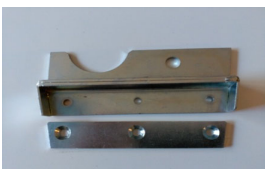

T2-0083

PLATO FIJACION CEPILLOS 500mm

4121000

PLATO FIJACION CEPILLOS ALUMINIO RAVO 5002 - 540. (DERECHA O IZQUIERDA).

RAVO
SERIE 5

T2-0084

PLATO CEPILLOS ALUMINIO.

4241000

SOPORTE GOMA TRAS. BOCA ASPIRACION

4240066

CONTRA SOPORTE ACERO SUJECCION GOMA TRASERA BOCA ASPIRACION RAVO SERIE 5.

RAVO
SERIE 5

T2-0087

CONTRA SOPORTE TRAS.

CATÁLOGO BARREDORA RAVO SERIE 5 / TEMPLADO2 - 2017

Referencia fabricante	Descripción completa del artículo	Precio unitario	Fabricante	Referencia Proveedor	Nombre corto artículo
4240075	SOPORTE ACERO SUJECCION GOMA DELANTERA BOCA ASPIRACION RAVO SERIE 5.		RAVO SERIE 5	T2-0088	SOPORTE GOMA DELT.BOCA ASPIRACION
4240076	CONTRA SOPORTE ACERO SUJECCION GOMA DELANTERA BOCA ASPIRACION RAVO SERIE 5.		RAVO SERIE 5	T2-0089	CONTRA SOPORTE DELT.
4241151	SOPORTE LATERAL IZQUIERDO + CONTRASOPORTE GOMA BOCA DE ASPIRACION		RAVO SERIE 5	T2-0090	SOPORTE LATERAL GOMA ASP.
4241081	SOPORTE LATERAL DERECHO + CONTRASOPORTE GOMA BOCA DE ASPIRACION		RAVO SERIE 5	T2-0091	SOPORTE LATERAL GOMA ASP.
5195412	MODULO INPUT		RAVO SERIE 5	T2-0092	MODULO DE ENTRADA
5195413	MODULO OUTPUT		RAVO SERIE 5	T2-0093	MODULO DE SALIDA