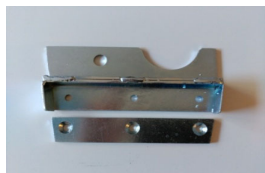

T2-0083

PLATO FIJACION CEPILLOS 500mm

4121000

PLATO FIJACION CEPILLOS ALUMINIO RAVO 5002 - 540. (DERECHA O IZQUIERDA).

RAVO
SERIE 5

T2-0084

PLATO CEPILLOS ALUMINIO.

4241000

RUEDA GUIA CEPILLOS

RAVO
SERIE 5

T2-0085

RUEDA DE DESPLAZAMIENTO

4240065

SOPORTE ACERO SUJECCION GOMA TRASERA BOCA ASPIRACION RAVO SERIE 5.

RAVO
SERIE 5

T2-0086

SOPORTE GOMA TRAS. BOCA ASPIRACION

4240066

CONTRA SOPORTE ACERO SUJECCION GOMA TRASERA BOCA ASPIRACION RAVO SERIE 5.

RAVO
SERIE 5

T2-0087

CONTRA SOPORTE TRAS.

CATÁLOGO BARREDORA RAVO SERIE 5 / TEMPLADO2 - 2017

Referencia fabricante	Descripción completa del artículo	Precio unitario	Fabricante	Referencia Proveedor	Nombre corto artículo
4240075	SOPORTE ACERO SUJECCION GOMA DELANTERA BOCA ASPIRACION RAVO SERIE 5.		RAVO SERIE 5	T2-0088	SOPORTE GOMA DELT.BOCA ASPIRACION
4240076	CONTRA SOPORTE ACERO SUJECCION GOMA DELANTERA BOCA ASPIRACION RAVO SERIE 5.		RAVO SERIE 5	T2-0089	CONTRA SOPORTE DELT.
4241151	SOPORTE LATERAL IZQUIERDO + CONTRASOPORTE GOMA BOCA DE ASPIRACION		RAVO SERIE 5	T2-0090	SOPORTE LATERAL GOMA ASP.
4241081	SOPORTE LATERAL DERECHO + CONTRASOPORTE GOMA BOCA DE ASPIRACION		RAVO SERIE 5	T2-0091	SOPORTE LATERAL GOMA ASP.
5195412	MODULO INPUT		RAVO SERIE 5	T2-0092	MODULO DE ENTRADA
5195413	MODULO OUTPUT		RAVO SERIE 5	T2-0093	MODULO DE SALIDA