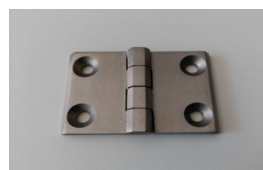

CATÁLOGO BARREDORA RAVO SERIE 5 / TEMPLADO2 - 2017

Referencia fabricante	Descripción completa del artículo	Precio unitario	Fabricante	Referencia Proveedor	Nombre corto artículo
8009736101	VALVULA 24V MARCHA BOMBA TRACCION RAVO 5002 - 540.		RAVO SERIE 5	T2-0027	BOBINA 24V
	CONECTOR VALVULA 24V MARCHA BOMBA TRACCION RAVO 5002 - 540.		RAVO SERIE 5	T2-0028	CONECTOR BOBINA 24V
8030225	CERRADURA CABINA LADO DRCH.RAVO 5002 - 540.		RAVO SERIE 5	T2-0029	MANECILLA PUERTA
8030220	CERRADURA CABINA LADO IZQ.RAVO 5002 - 540.		RAVO SERIE 5	T2-0030	MANECILLA PUERTA
5045605	CIERRES PUERTAS LATERALES CAJA RAVO 5002 - 540.		RAVO SERIE 5	T2-0031	CERRADURA
5045610	BISAGRA INOXIDABLE PUERTA CAJA RAVO 5.		RAVO SERIE 5	T2-0032	BISAGRA